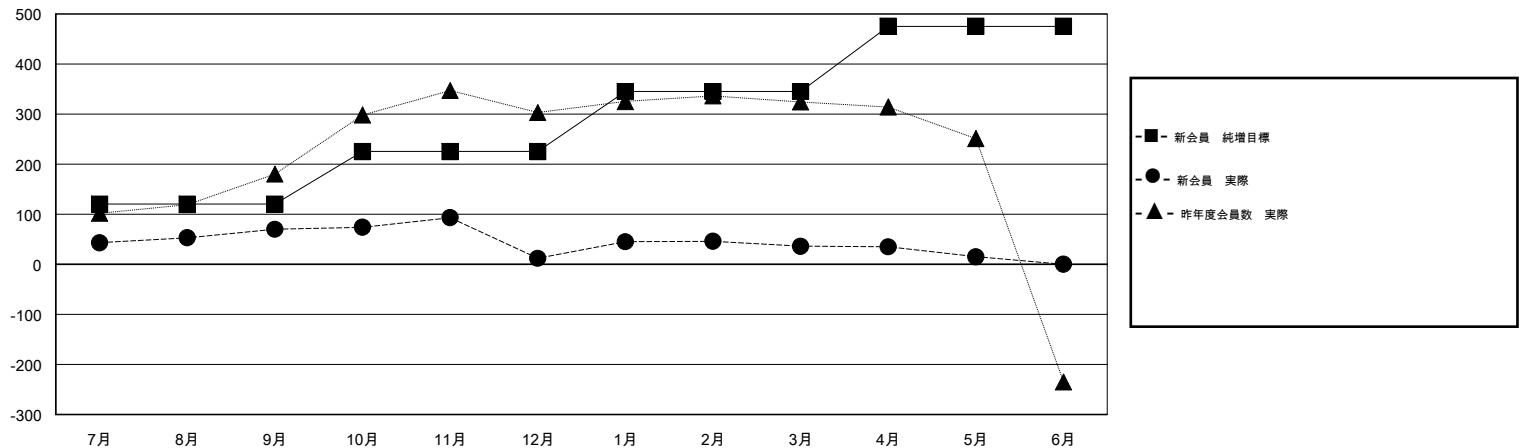

MONTHLY MEMBERSHIP PROGRESS REPORT

District 337 A

Results as of: 5/31/2017

GMT: Masayoshi Maruyama

地域 JAPAN

GMT会則地域

クラブ				名			
結果 : 2016-2017				結果 : 2016-2017			
四半期	新クラブ目標	新クラブ	解散クラブ	四半期	新会員 (再入会と転入を含めない) 純増目標	新会員 (再入会と転入を含めない) 実際	退会者 (転籍を含む) 実際
7月/8月/9月	0	0	0	7月/8月/9月	120	153	83
10月/11月/12月	0	0	0	10月/11月/12月	105	78	136
1月/2月/3月	0	0	0	1月/2月/3月	120	115	91
4月/5月/6月	2	0	0	4月/5月/6月	130	52	73

新クラブ目標及び実績累計

会員目標及び実績累計

解散クラブ: 0	100 CLUBS OF 116 一名以上の新会員を登録	男女別
退会者		男性 3,977 (71.79%)
物故会員 46		女性 1,563 (28.21%)
クラブ解散 0	会員累計データを見るには、ここをクリック	世帯主/家族会員合計 2,156
その他 337		国際会費半額の家族会員 1,243
合計 383		