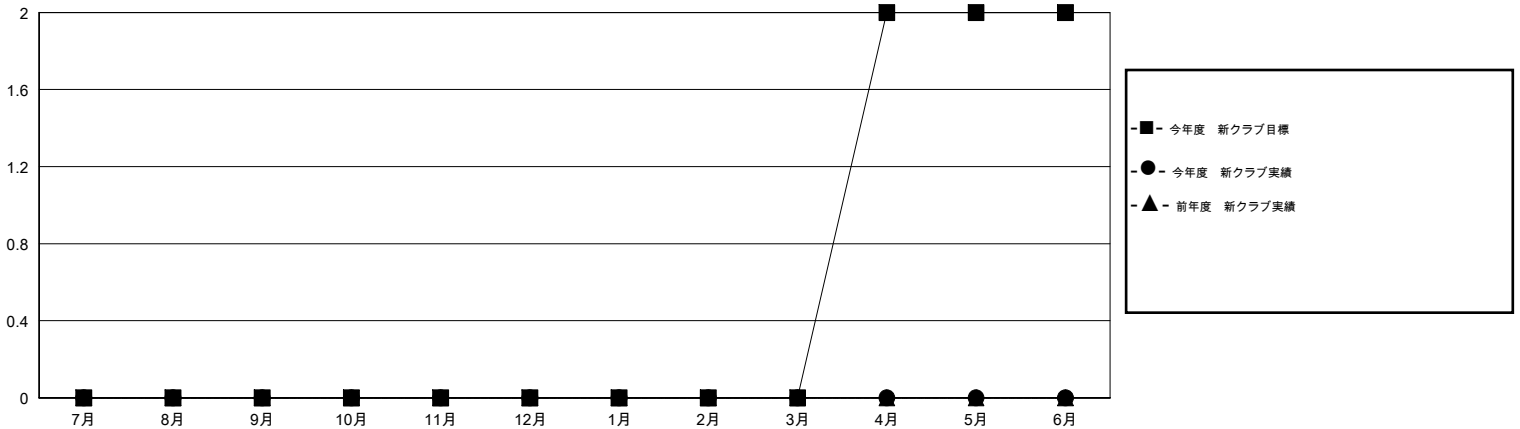

MONTHLY MEMBERSHIP PROGRESS REPORT

District 337 A

Results as of: 5/31/2017

GMT: Masayoshi Maruyama

地域 JAPAN

GMT会則地域

クラブ				名			
結果 : 2016-2017				結果 : 2016-2017			
四半期	新クラブ目標	新クラブ	解散クラブ	四半期	新会員 (再入会と転入を含めない) 純増目標	新会員 (再入会と転入を含めない) 実際	退会者 (転籍を含む) 実際
7月/8月/9月	0	0	0	7月/8月/9月	120	153	83
10月/11月/12月	0	0	0	10月/11月/12月	105	78	136
1月/2月/3月	0	0	0	1月/2月/3月	120	115	91
4月/5月/6月	2	0	0	4月/5月/6月	130	52	73

新クラブ目標及び実績累計

会員目標及び実績累計

解散クラブ: 0	100 CLUBS OF 116 一名以上の新会員を登録	男女別
退会者		男性 3,977 (71.79%)
物故会員 46		女性 1,563 (28.21%)
クラブ解散 0	会員累計データを見るには、ここをクリック	世帯主/家族会員合計 2,156
その他 337		国際会費半額の家族会員 1,243
合計 383		